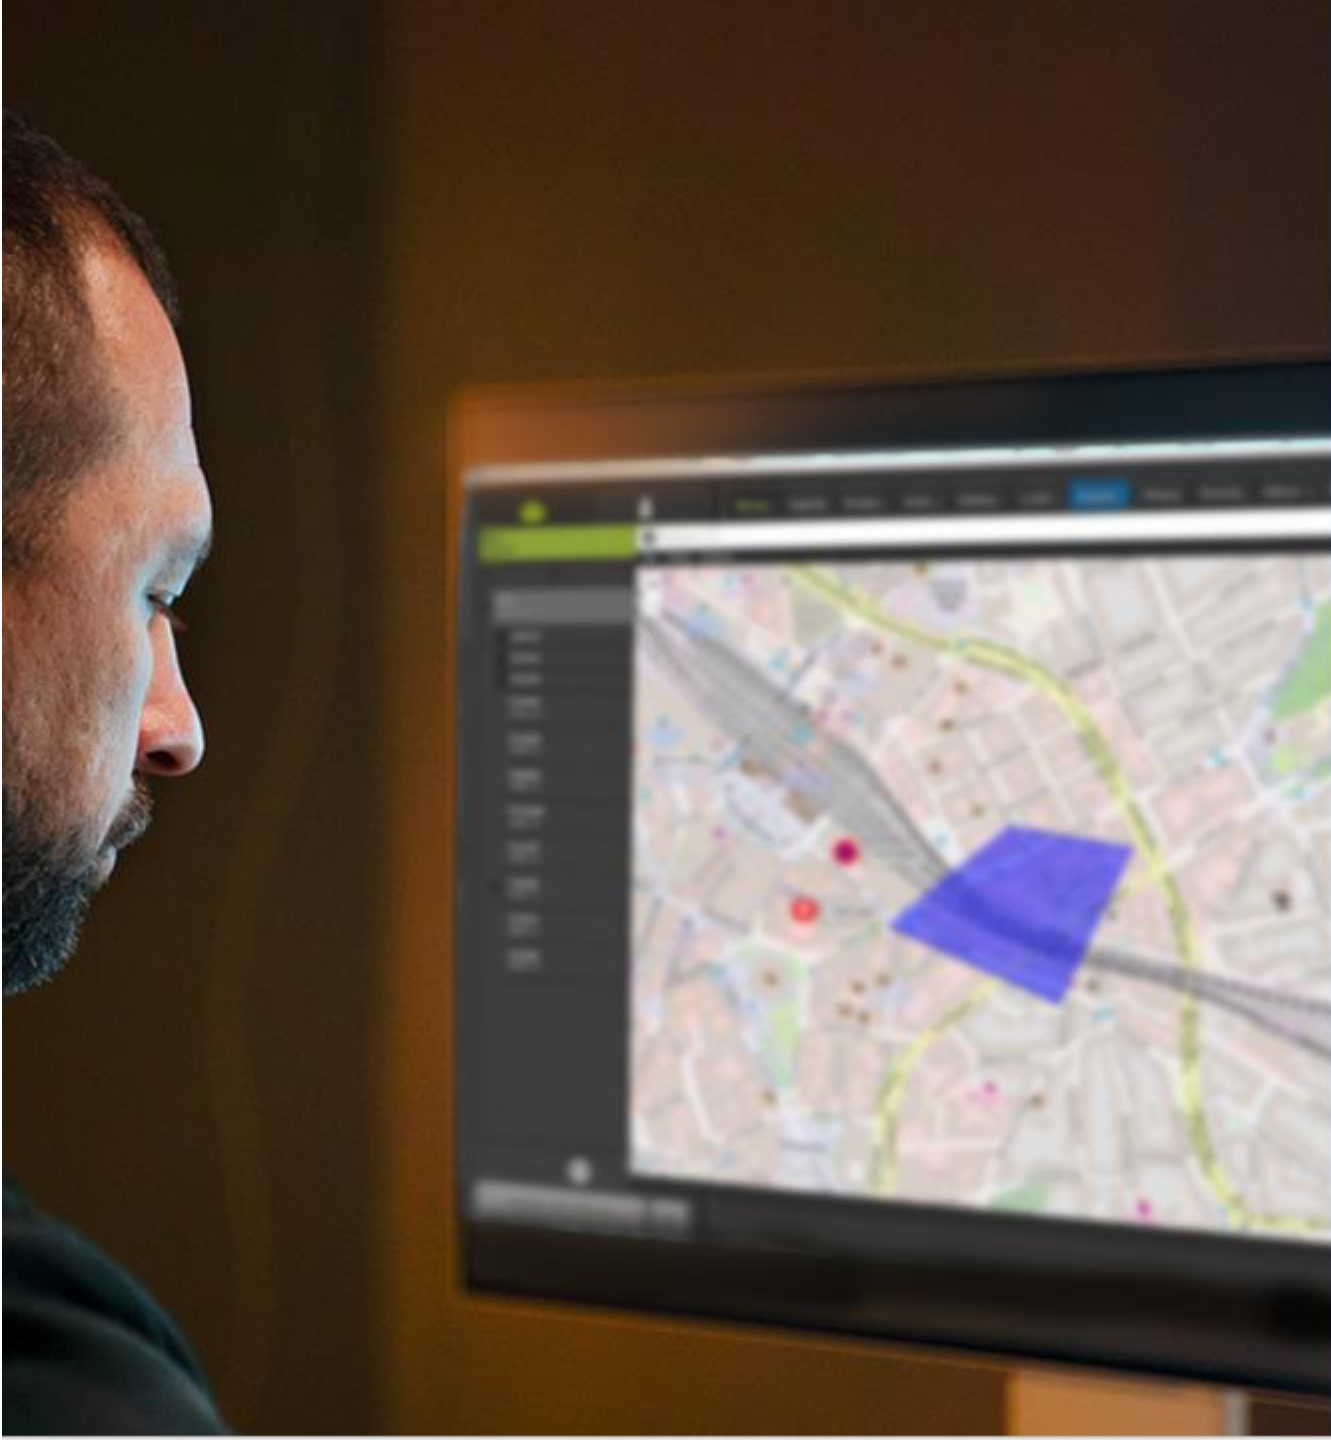

M5

PRINCIPAIS ATRIBUTOS

 ÁUDIO POTENTE E NÍTIDO

 CÂMERA FRONTAL 2MP

 ANTENA DE DUPLA
DIVERSIDADE

 TELA TOUCH SCREEN DE 4.0"

CONSOLE DE DESPACHO PARA GERENCIAMENTO DE EQUIPE

Você pode gerenciar
facilmente seus dispositivos,
rastrear-los, gerar relatórios
e ter controle total das
suas comunicações